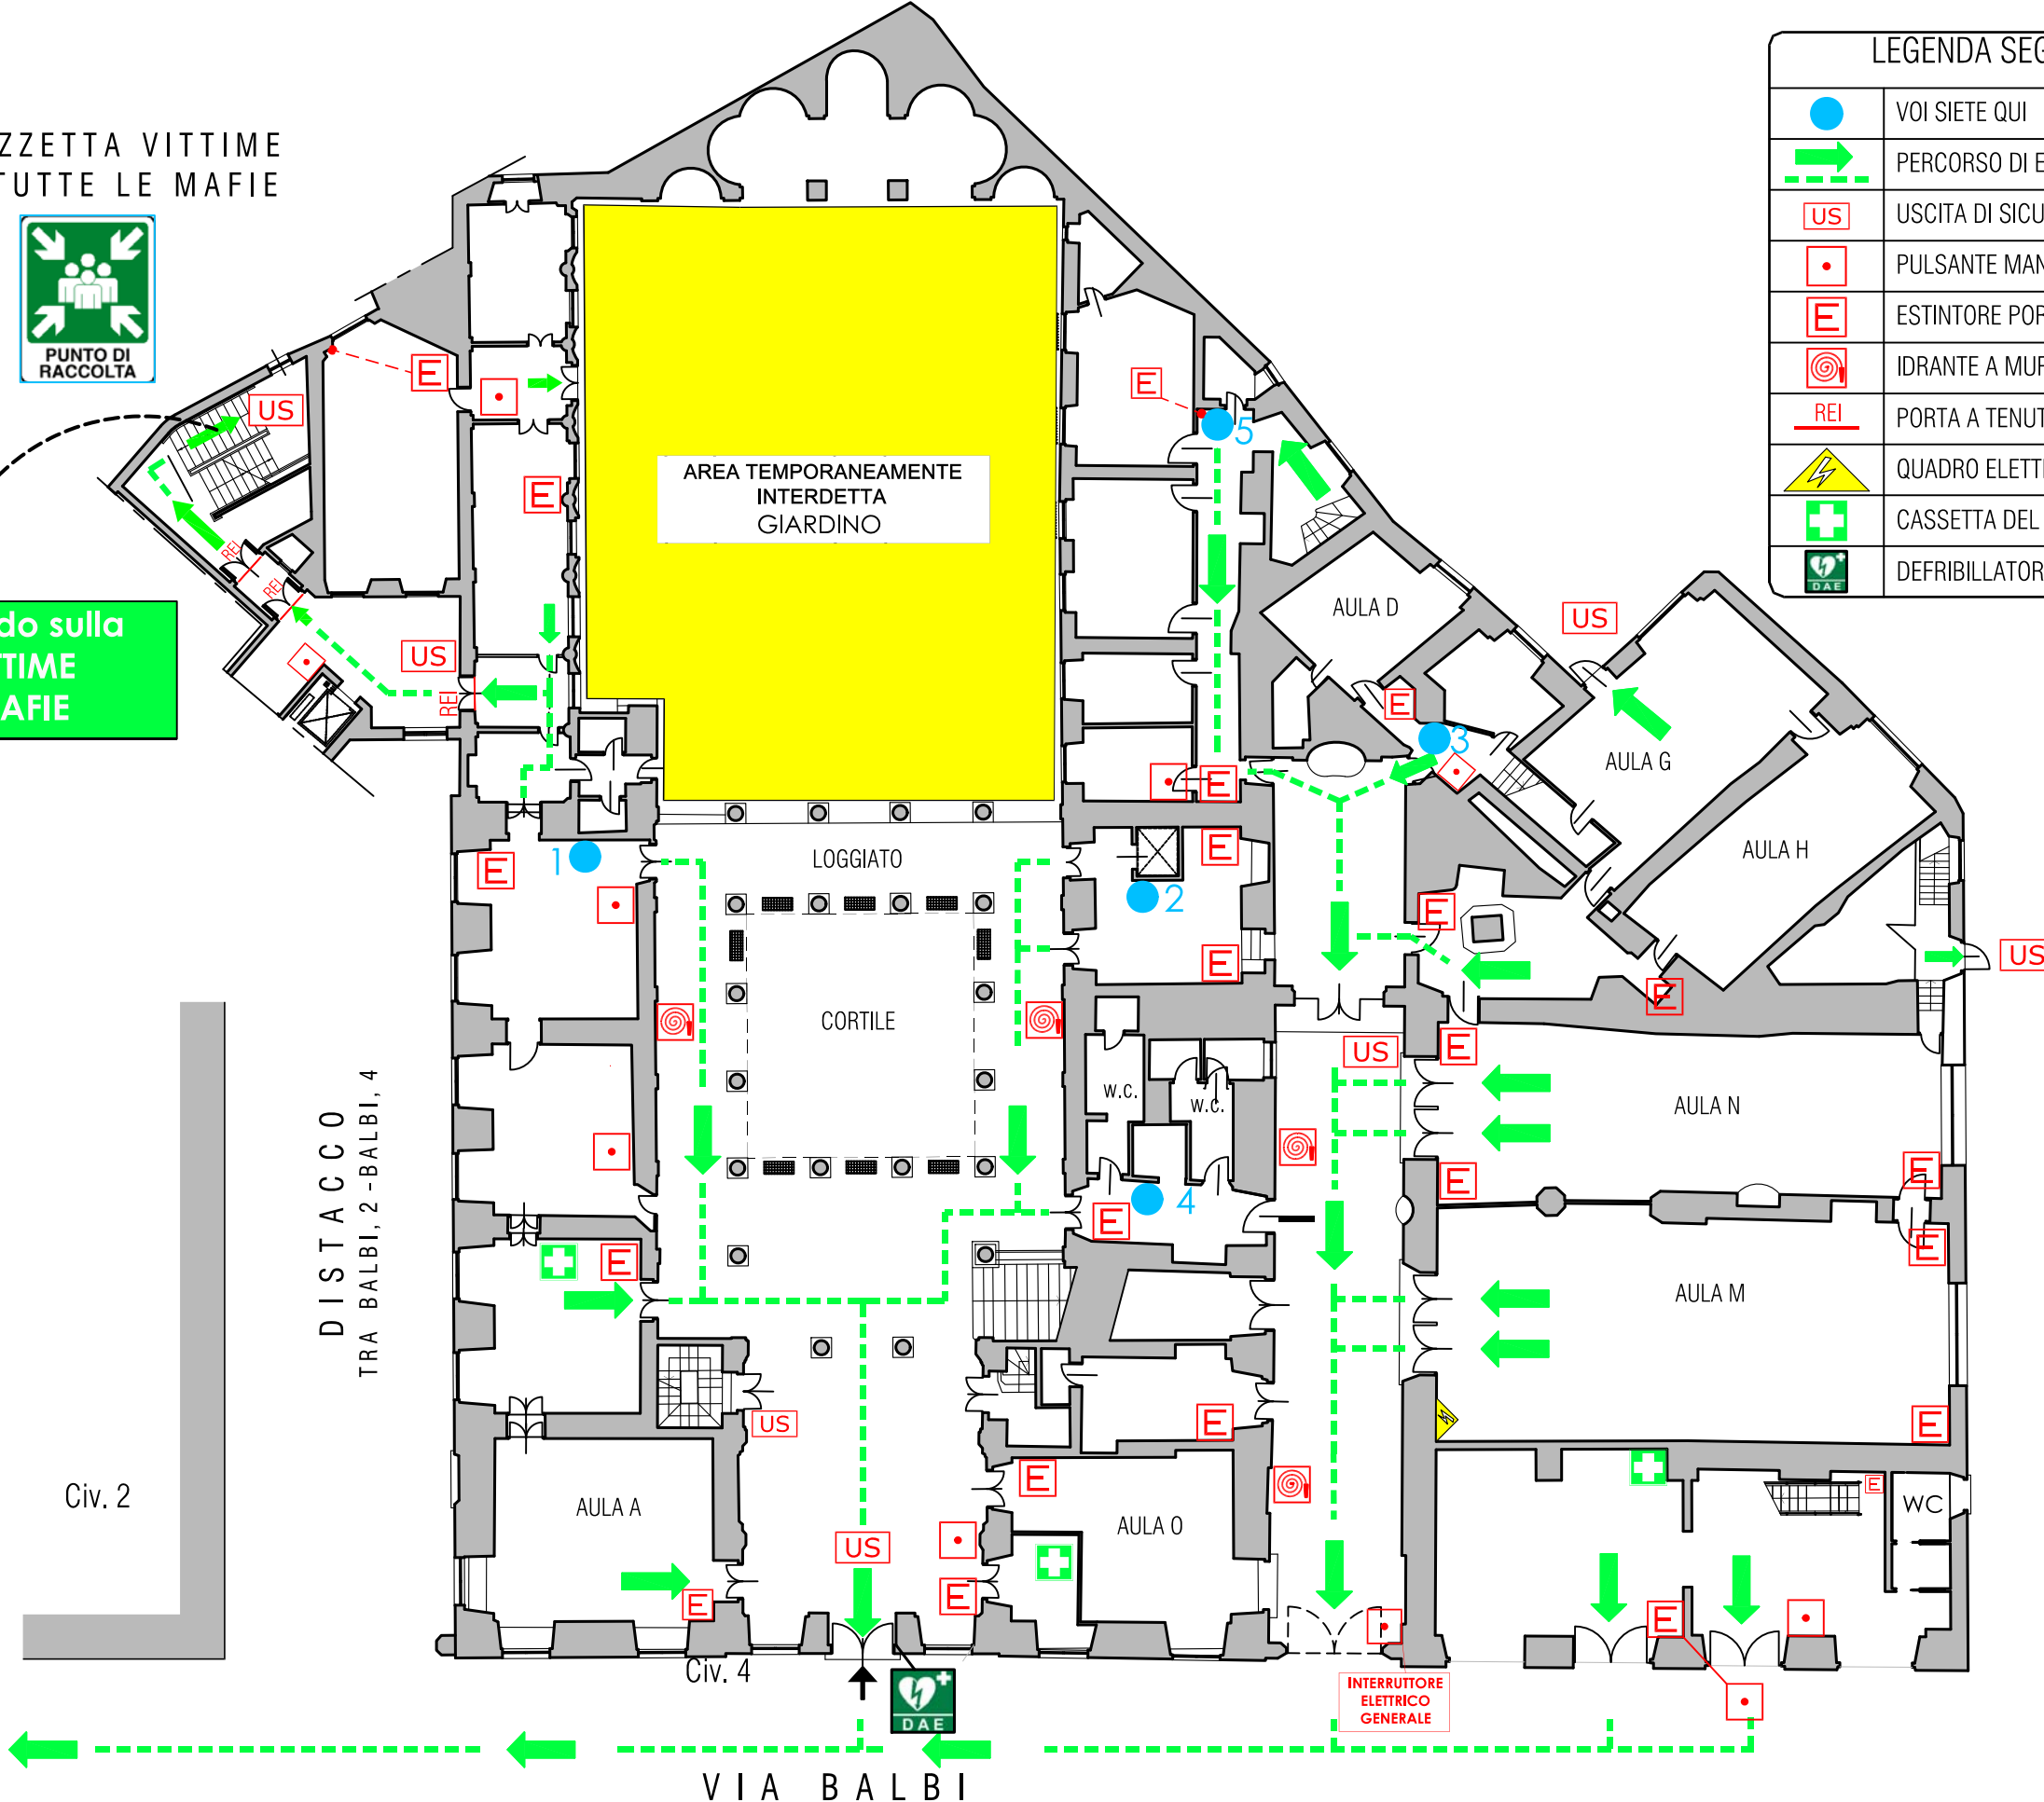

PIAZZETTA VITTIME  
DI TUTTE LE MAFIE

percorso di esodo sulla  
PIAZZETTA VITTIME  
DI TUTTE LE MAFIE

AREA TEMPORANEAMENTE  
INTERDETTA  
GIARDINO

LEGENDA SEGNI GRAFICI - EMERGENZA	
	VOI SIETE QUI
	PERCORSO DI ESODO
	USCITA DI SICUREZZA
	PULSANTE MANUALE DI ALLARME
	ESTINTORE PORTATILE
	IDRANTE A MURO CON TUBAZIONE FLESSIBILE E LANCIA
	PORTA A TENUTA DI FUMO RESISTENTE AL FUOCO
	QUADRO ELETTRICO
	CASSETTA DEL PRONTO SOCCORSO
	DEFIBRILLATORE

DISTACCO  
TRA BALBI, 2 -BALBI, 4

Civ. 2

Civ. 4

VIA BALBI

PIAZZA  
DELLA  
NUNZIATA

INTERRUTTORE  
ELETTRICO  
GENERALE